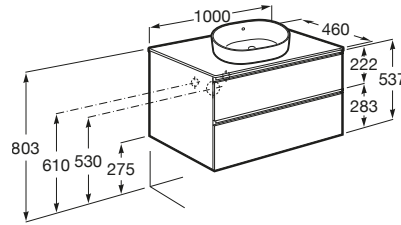

DIBUJOS TÉCNICOS

CARACTERÍSTICAS

Mueble base de dos cajones para lavabo de sobre encimera en el centro.  
No incluye lavabo ni grifería.

Combinación de puertas y cajones: 2 Cajones

Estructura del mueble: Cajones

Material: Aglomerado

Posición del lavabo: Central

Separadores internos

Sistema de apertura y cierre: Cajones con autocierre amortiguado

Tipo de instalación: Suspendido

Tipo de lavabo: Sobre encimera